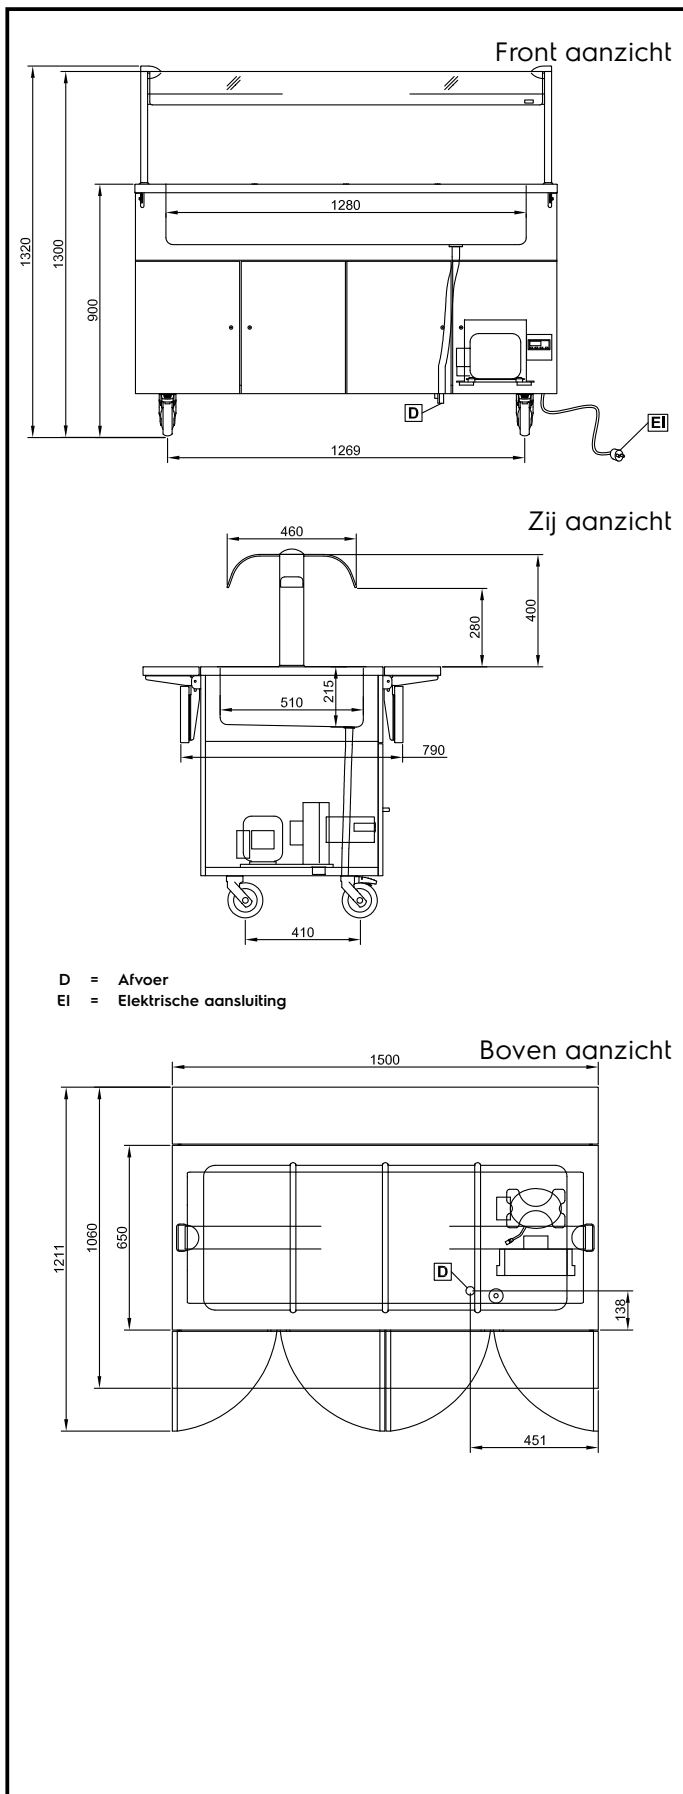

Omschrijving

Product Nr.

Vrijrijdbare gekoelde buffetunit met een koelbak 1280x510x210 mm (4x 1/1-200GN), een verlichte etagère, een bergkast met draaideuren en aan twee zijden een neerklapbare dienbladrail. Het Flexi buffet is met name geschikt voor eiland opstelling.

Gelast roestvrijstalen buisframe 25x25 mm, met gelamineerd multiplex beplating, beukenhout kleur, andere houtkleuren zijn op aanvraag leverbaar. Vlak 30 mm hoog bovenblad, vervaardigd van 1 mm dik roestvrijstaal AISI304. Naadloos ingelaste koelbak met statische koeling, afgeronde hoeken en een 1/2" afvoer. Ingebouwd koelaggregaat met automatische ontdooiing. Koelmiddel R290. Digitale thermostatische temperatuurregeling van +2°C tot +15°C. Etagère met een schap van getemperd glas, aan twee zijden naar beneden gebogen en TL verlichting. Bergkast met draaideuren met beukenhout laminaat. Twee vlakke neerklapbare roestvrijstalen dienbladrails, 200 mm breed, met roestvrijstalen consoles. Vrijrijdbaar met 4 zwenkwieken Ø125 mm, 2 met rem.

Elektra

Voltage	
321005 (FSL15F4)	230 V/1 ph/50/60 Hz
Elektrisch max. vermogen	0.5 kW

Water

Afvoer aansluiting	1/2"
---------------------------	------

Algemene gegevens

Aantal deuren	4
Externe afmetingen, lengte	1500 mm
Externe afmetingen, breedte	1060 mm
Externe afmetingen, hoogte	1300 mm
Werkblad hoogte	30 mm
Gewicht, netto	105 kg
Bak lengte	1280 mm
Bak breedte	510 mm
Bak diepte	210 mm
Bak temperatuur	2°/15° C